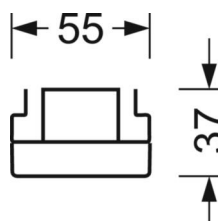

## ÉCLAIRAGISME

Équipement	LED, Rendu des couleurs/Température de couleur CRI ≥ 80 / 4000K
Tolérance de localisation chromatique (MacAdam)	3SDCM
Groupe de risque photobiologique (Luminaire)	RG1
Flux lumineux nominal	11639lm
Longévité des sources LED	50000h L80/B10 (Tq 25°C)
Efficacité lumineuse du luminaire	170lm/W
Angle de rayonnement	80° (C0) / 80° (C90)
UGR trans./long.	20.4 / 20.6

## MÉCANIQUE

Couleur du boîtier	blanc signalisation RAL 9016
Cotes (Long.xLarg.xH/DxH)	1531mm x 55mm x 37mm
Poids (net)	1.9kg
Type de montage	Montage sur système de rail support

## Dimensions

---

L	1531 mm	Longueur
B	55 mm	Largeur
H	37 mm	Hauteur

---