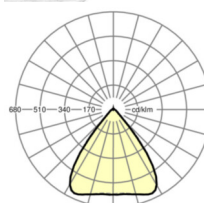

CARACTÉRISTIQUES

Numéro de commande	18634404100
Numéro EAN	4020863358281
Tarif des douanes	94051190
Marque de certification	IP 64, Classe d'isolation I, ENEC10 VDE, F, D, HACCP DIN10500/Food/IFS-pertinence liée à l'application/BRC, Intérieur, CE
Degré de résistance aux chocs IK	IK03 (-20°C bis 25°C)
Température ambiante	ta -20°C à 25°C
Durée de la garantie	5 Années
Programmes d'aide de l'État	BEG - subvention fédérale pour les bâtiments performants (valable uniquement pour l'Allemagne)

ÉLECTROTECHNIQUE

Ballast	Pilote électronique (1 pièce)
Puissance du système	68W
Tension secteur	230V/50Hz
Disjoncteur (courant de appel)	10 unités/B10, 16 unités/B16, 10 unités/C10, 16 unités/C16
Classe de efficacité énergétique/Source de lumière	C

ÉCLAIRAGISME

Équipement	LED, Rendu des couleurs/Température de couleur CRI ≥ 80 / 4000K
Tolérance de localisation chromatique (MacAdam)	3SDCM
Groupe de risque photobiologique (Luminaire)	RG1
Flux lumineux nominal	11639lm
Longévité des sources LED	50000h L80/B10 (Tq 25°C)
Efficacité lumineuse du luminaire	170lm/W
Angle de rayonnement	80° (C0) / 80° (C90)
UGR trans./long.	20.4 / 20.6

MÉCANIQUE

Couleur du boîtier	blanc signalisation RAL 9016
Cotes (Long.xLarg.xH/DxH)	1531mm x 55mm x 37mm
Poids (net)	1.9kg
Type de montage	Montage sur système de rail support

LIEN PROFOND

<https://www.regiolux.de/fr/article/18634404100>

Référence	LED 12000lm 840
ηLB	100 %
Φ ↓/↑	98 % / 2 %
UGR trans./long.	20.4 / 20.6